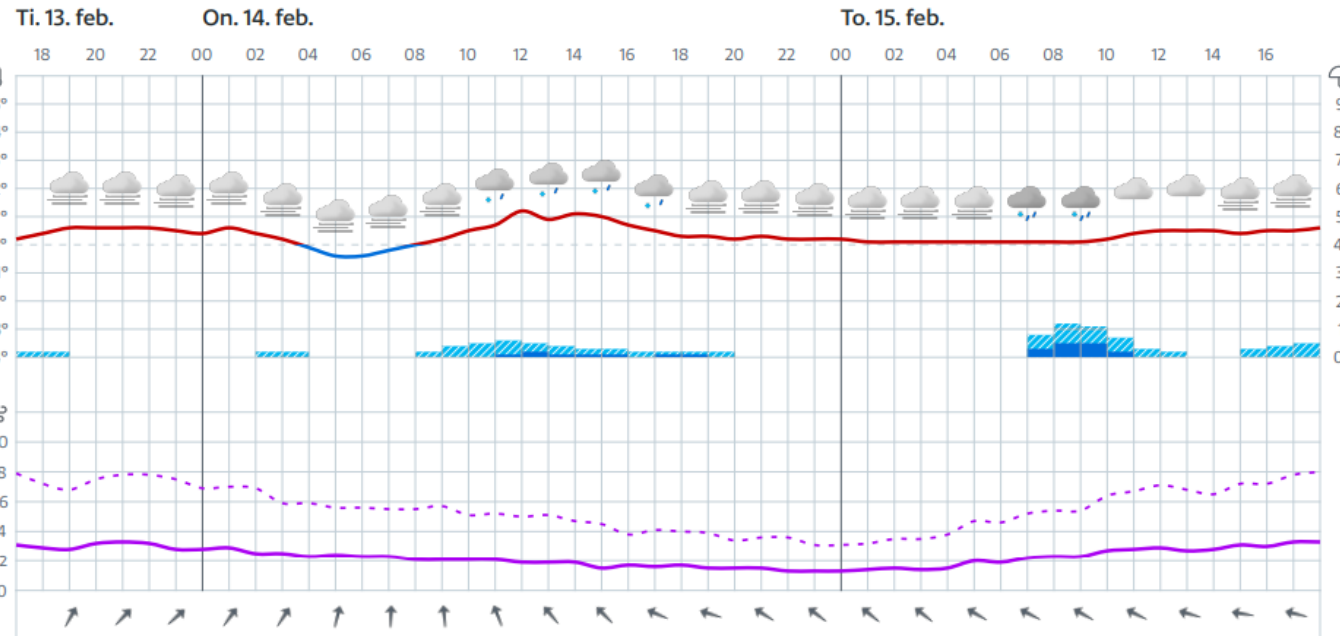

VÄDERPROGNOS

ULRICEHAMNS IF
SKIDOR

Værvarsel for Duvered

Meteogram 13. feb. kl. 17:00 – 15. feb. kl. 18:00