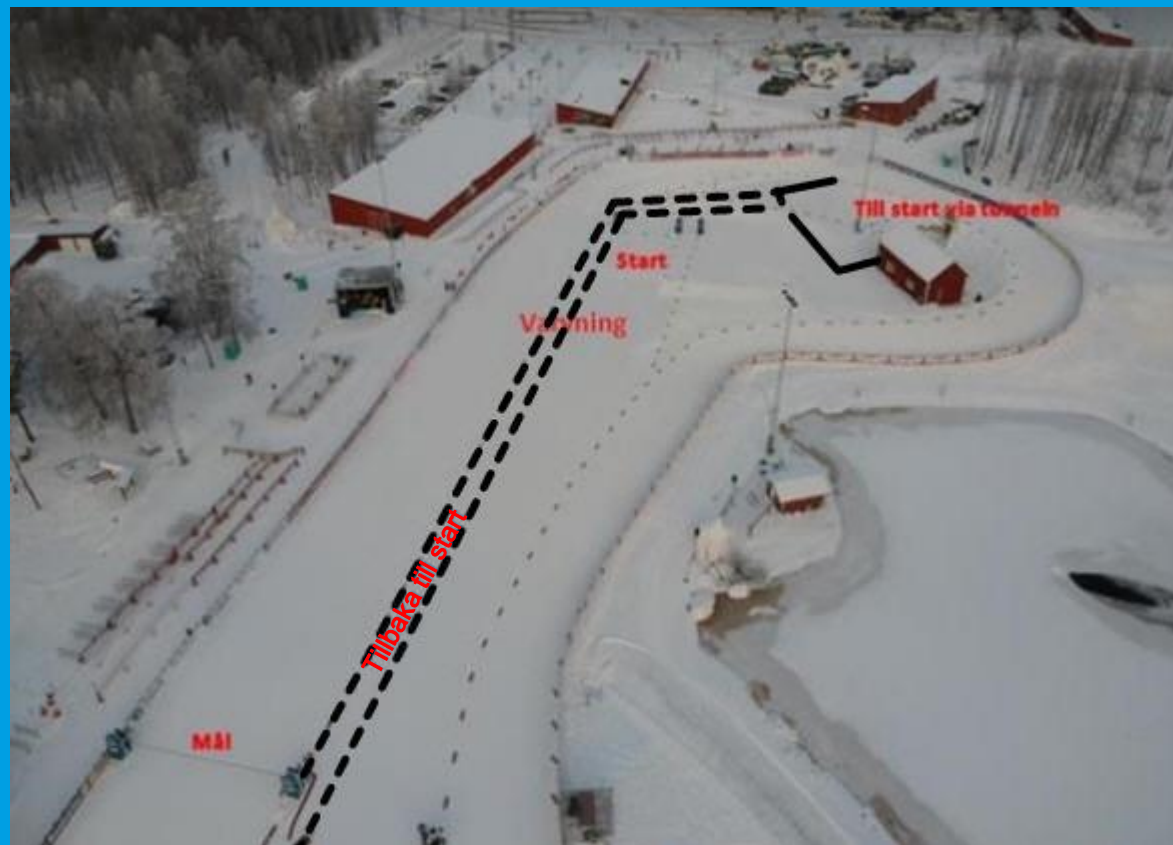

STADION

**ULRICEHAMNS IF
SKIDOR**