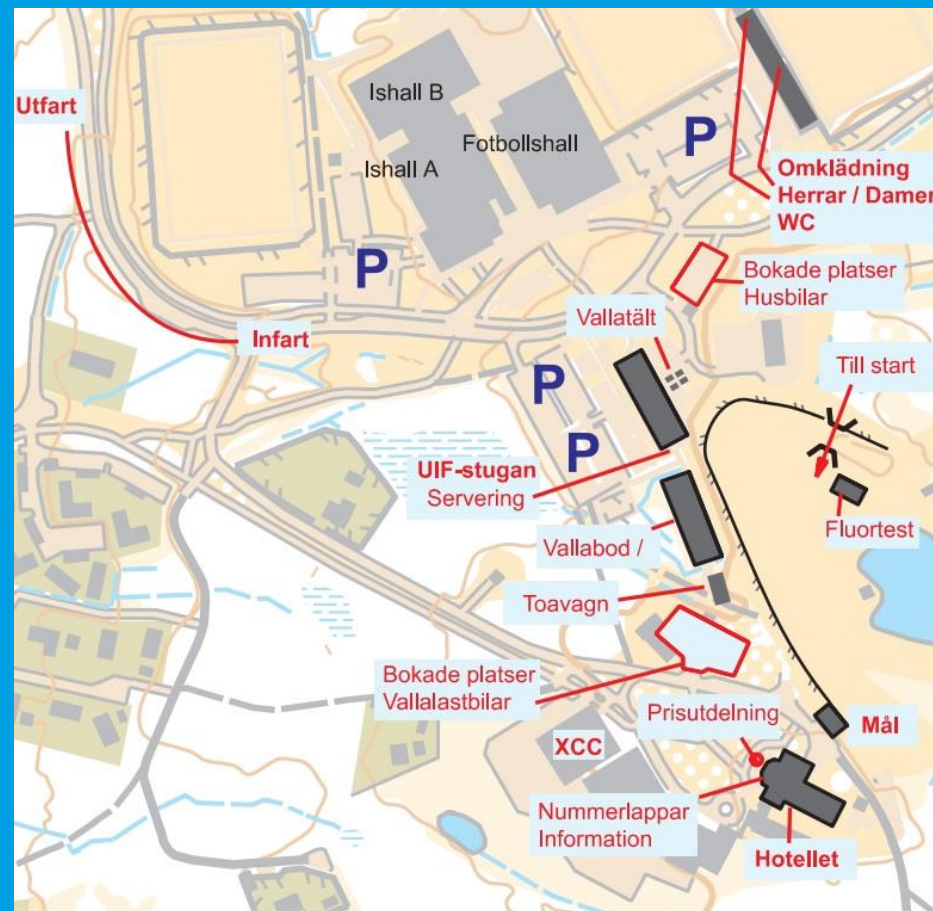

Nummerlappar hämtas klubbvis i Tävlingssekretariatet från 07:30

Chip kan testas i sekretariatet.

Nummerlappar och hyrchip lämnas vid målet på anvisad plats

ARENA

ULRICEHAMNS IF SKIDOR

MATERIALKONTROLL

**ULRICEHAMNS IF
SKIDOR**